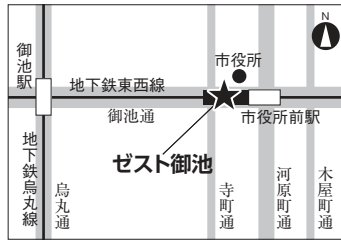

## みやこ北支部会場(※)

## 城南支部会場

## みやこ南支部会場(※)

### ゼスト御池<寺町広場>

京都市中京区御池寺町東入下  
本能寺前  
TEL 075-253-3100