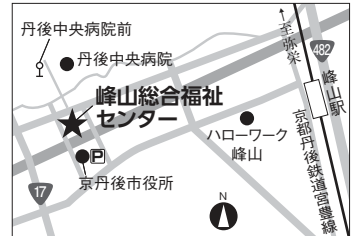

丹後支部会場

峰山総合福祉センター

京丹後市峰山町杉谷691番地