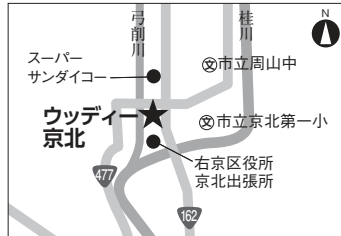

嵯峨支部会場

ウッディー京北

京都市右京区京北周山町上寺田
1番地1
TEL 075-852-1700